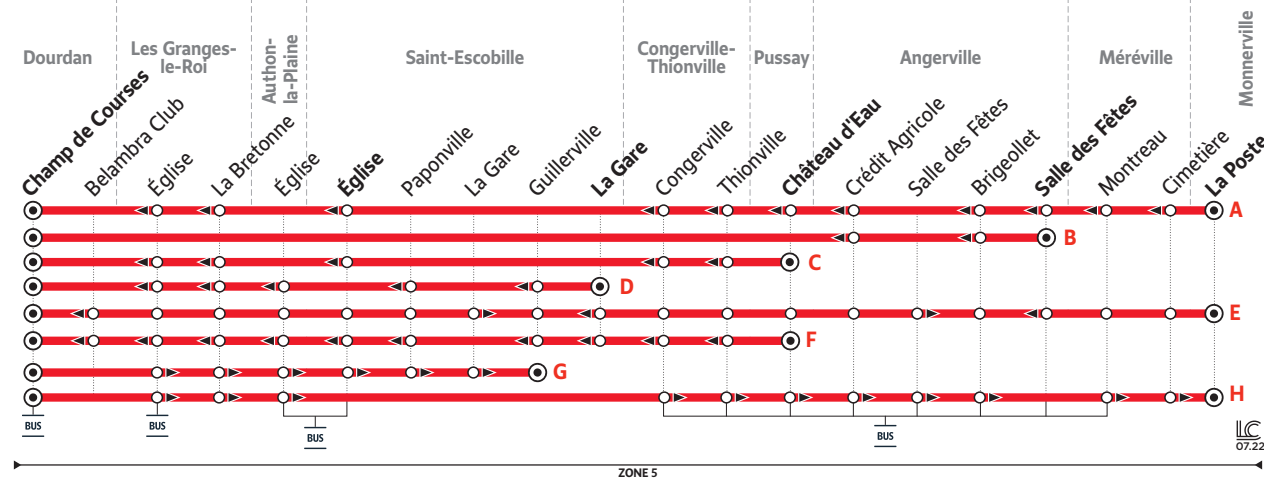

Horaires valables du 4 septembre 2023 au 7 juillet 2024 en période scolaire uniquement

DOURDAN

ANGERVILLIERS

306.12 DOURDAN ↔ MONNERVILLE

306.12 DOURDAN ↔ MONNERVILLE

A.C.T. - I.V. - 230157 - Ne pas jeter sur la voie publique

Informations pratiques

Contact

Francilîté Ouest Essonne
12-14 rue des Épinants
91150 ÉTAMPES

01 64 94 55 45

membre de l'association Optile

Téléchargez gratuitement l'appli Acceo

Vos fiches horaires sont téléchargeables depuis l'application Île-de-France Mobilités ou le site internet iledefrance-mobilites.fr

Pour bien voyager

Les heures indiquées sont données à titre indicatif et sont sujettes aux aléas de la circulation.

À chaque arrêt, n'oubliez pas de faire signe au conducteur.

La validation, c'est obligatoire !