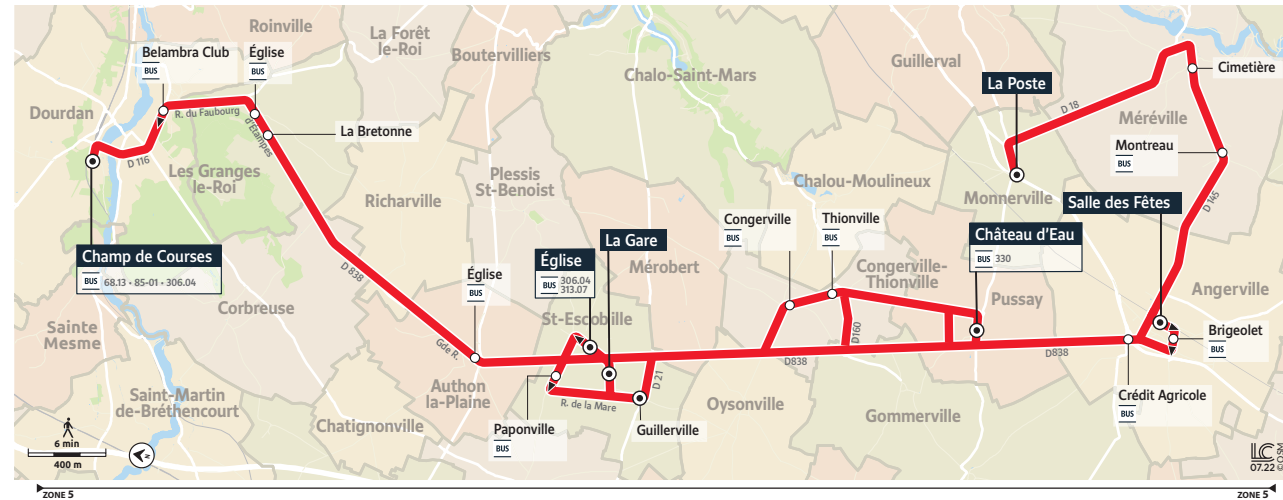

Horaires valables du 4 septembre 2023 au 7 juillet 2024 en période scolaire uniquement

DOURDAN

ANGERVILLIERS

306.12 DOURDAN ↔ MONNERVILLE

306.12 DOURDAN ↔ MONNERVILLE

A.C.T. - I.V. - 230157 - Ne pas jeter sur la voie publique

Informations pratiques

Contact

Francilîté Ouest Essonne
12-14 rue des Épinants
91150 ÉTAMPES

01 64 94 55 45

membre de l'association Optile

Téléchargez gratuitement l'appli Acceo

Vos fiches horaires sont téléchargeables depuis l'application Île-de-France Mobilités ou le site internet iledefrance-mobilites.fr